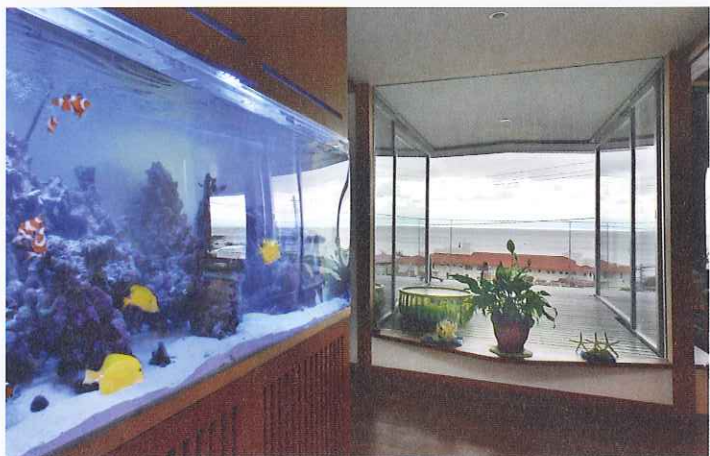

幼稚園、保育園の園児たちが好奇心に満ちた眼差しで水槽を覗き込む姿は微笑ましい光景です。水槽のあるインテリアは子供の情操教育にも繋がり、園の独自性をアピールして教育・保育施設としてのグレードを高めます。

みなみマーノ保育園（横浜市南区）

オフィス

スムーズな商談環境が生まれます。

オフィスのエントランスや応接室に設置された水槽は、来訪者の気持ちをリラックスさせて、スムーズな打ち合わせの環境を創ります。家具とコーディネートされたトータルインテリア・プランニングが望まれます。食堂や休憩スペースなどの社内用のスペースにも水槽の癒し効果は有効です。

株式会社キクシマ関内ビル（横浜市中区）

飲食・店舗

店舗の表情がグレードアップします。

飲食店やショップ環境に水槽を設置することで、顧客の目を惹きつけ、店内の滞留時間を増やし、来店を促なすことは、ビジュアル・マーチャンダイジングの考え方からも根拠があります。様々な商業施設のテイスト、目的、規模に合わせた、「インテリア+水槽」のプランニングを専門スタッフがトータルでお引き受けします。

介護施設

リラックス効果と好奇心が若返りを。

岐阜大学の研究チームにより、水槽を見たときの脳の状態の研究が行われていますが、その結果、ストレス緩和、リラックス効果が認められました。高齢者にとって、水の表情、魚の泳ぎなど、さりげない美しさが好奇心を喚起させ、日常生活の質を高めていきます。ロビーや談話室に置かれた水槽から、話題も広がり、介護者の手助けにもなります。

介護付老人ホーム レストヴィラ久里浜（横須賀市）

個人住宅

手間をかけないで贅沢なホーム・アクアリウム。

従来は鑑賞魚の飼育は趣味として行われており、ペットとして多くの人々の心を癒しています。しかし忙しい方々にとって、魚の世話は手間も時間もかかる作業です。レンタル水槽システムは中の魚を含め完全にフォローします。インテリアの一環として、ホーム・アクアリウムの設置を考えてみませんか？

I邸（神奈川県葉山町）

人気が高い観賞魚

珊瑚礁を泳ぐカラフルな魚たちが、街で、ご家庭で今人気です。可憐な彼らの泳ぐ光景を楽しめる小さな水族館をつくりませんか。大人のストレス解消に、子供たちの知的好奇心の喚起に、きっとお役に立ちます。横浜レンタル・アクアリウム「スペースデザイン」はお客様のご要望でさまざまな色彩、形態、サイズの魚たちをご用意できます。